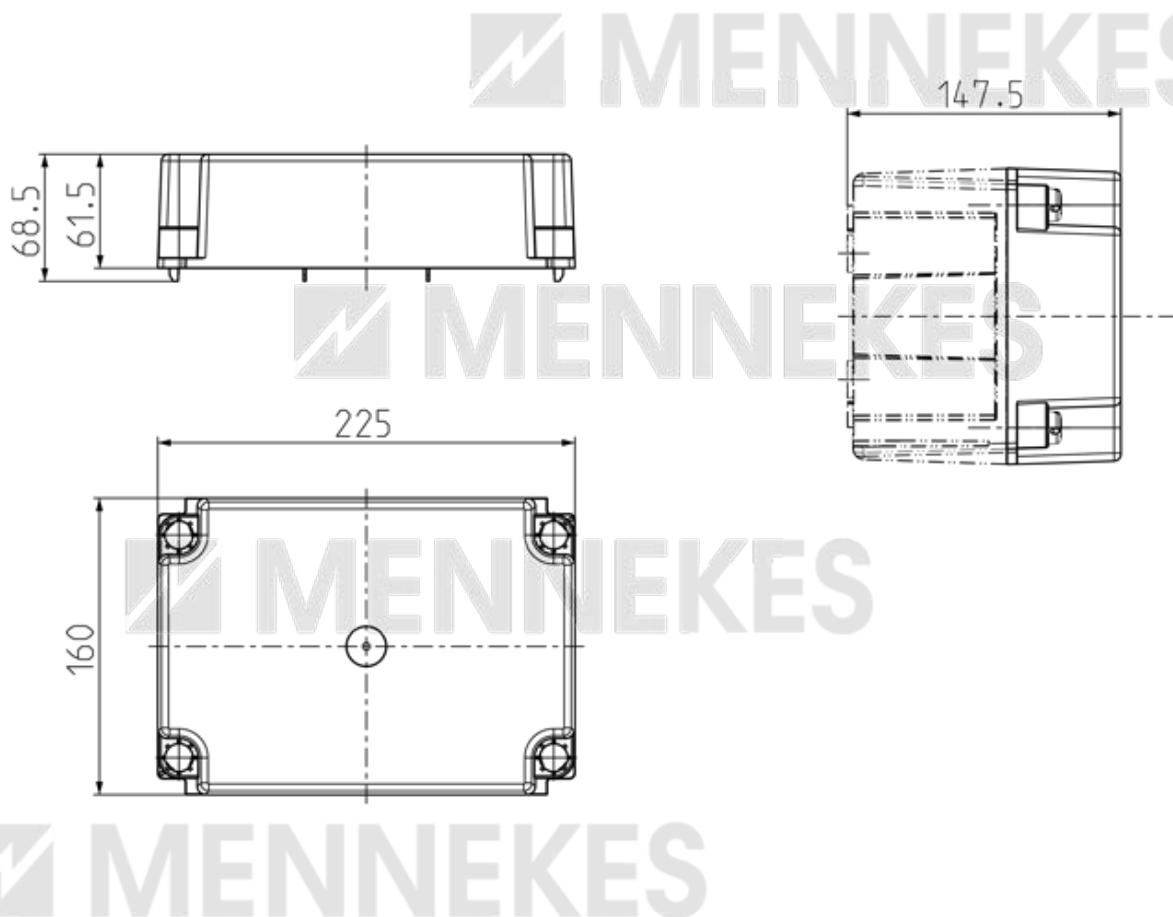

MENNEKES

deksel voor aansluitbox

Voor het veilig afsluiten van de MENNEKES aansluitbox

MENNEKES
Elektrotechnik GmbH & Co. KG

Aloys-Mennekes-Straße 1
57399 Kirchhundem
GERMANY

www.MENNEKES.org

Maattekening

1 MB 729