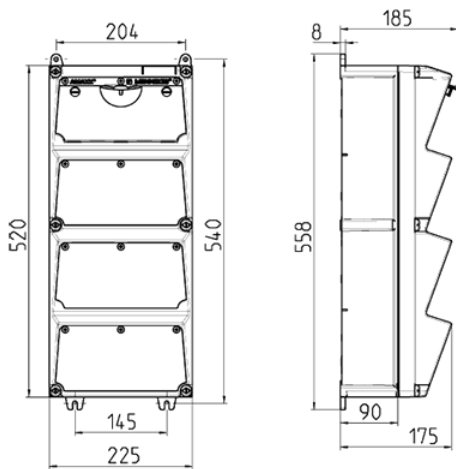

AMAXX® contactdooscombinatie

Bestelnr. 940080

- voorbedraad
- zijdelings openend
- Behuizing van [AMAPLAST](#)
- Beveiliging achter transparant klapdeksel

Technische informatie

CEE 32 A, 5 p, 400 V	1
CEE 16 A, 5 p, 400 V	1
SCHUKO®	3
Beveiliging	<ul style="list-style-type: none"> • 1 AC/DC gevoelige aardlekschakelaar 63 A, 4 p, 0,03 A • 1 installatieautomaat 32 A, 3 p, C • 1 installatieautomaat 16 A, 3 p, C • 3 installatieautomaten 16 A, 1 p, C
Voorbeveiliging max.	100 A
InA	48 A
RDF	0.75
Aansluiting / voedingskabel	<ul style="list-style-type: none"> • voor 2 kabels tot 5 x 25 mm²
Beschermingsgraad	IP44
Aanrakingsveiligheid	false
Behuizing materiaal	Kunststof
Gewicht	6750 g
Hoogte	520 mm
Breedte	225 mm

Tekeningen

Tekening 1 MB 523

Dieptemaat bij de verschillende uitvoeringen.

Contactdozen	Beschermingsgraad	Diepte
SCHUKO® 16A, 230V	IP 44	186 mm
	IP 67	208 mm
CEE 16A, 3p, 230V	IP 44	216 mm
	IP 67	220 mm
CEE 16A, 5p, 400V	IP 44	222 mm
	IP 67	226 mm
CEE 32A, 5p, 400V	IP 44	231 mm
	IP 67	236 mm
CEE 63A, 5p, 400V	IP 44	260 mm
	IP 67	260 mm

Kabelinvoer: dicht om uit te breken. 2 x M 40 boven en onder, 2 x M 20 boven en onder om uit te breken.