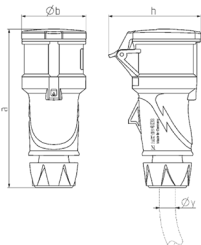

## Koppelcontactstop PowerTOP® Xtra S met SafeCONTACT

Bestelnr. 14523

- schroefloos, met snijklemtechniek SafeCONTACT
- **X-CONTACT®**
- ergonomische behuizing met knobbelige greepvlakken
- gummierte wartel met afdichting
- trekontlasting en knikbescherming
- behuizing met schroefdraad met vergrendeling
- etiketteervlak voor zelfklevende etiketten
- de PowerTOP® Xtra S koppelcontactstop vervangt de StarTOP® koppelcontactstop 36

### Technische informatie

Ampère	32 A
Polen	5 p
Voltage	400 V
Uurstand	6 h
Hertz	50-60 Hz
Aansluittechniek	zonder schroeven, SafeCONTACT
Contacten	X-CONTACT®
Beschermingsgraad	IP54
Gewicht	455 g
Certificeringen	VDE, EAC, CQC

### Tekeningen

Tekening 3 MB 79	Amp. Polen	16			32		
		3	4	5	3	4	5
Maten in mm	a	165	177	174	211	211	209
	b	55	68	69	78	78	80
	h	72	93	98	100	100	108
y min. van		7	8	8	10,5	10,5	13,5
tot max. mm		-13	-15,5	-15,5	-18	-18	-20
Kabelaansluiting		1	1	1	2,5	2,5	2,5
van/tot mm <sup>2</sup>		-2,5	-2,5	-2,5	-6	-6	-6