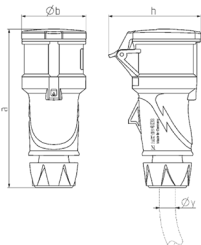

Koppelcontactstop PowerTOP® Xtra met SafeCONTACT

Bestelnr. 14522

- schroefloos, met snijklemtechniek SafeCONTACT
- **X-CONTACT®**
- ergonomische behuizing met knobbelige greepvlakken
- gummierte wartel met afdichting
- trekontlasting en knikbescherming
- behuizing met schroefdraad met vergrendeling
- etiketteervlak voor zelfklevende etiketten
- de PowerTOP® Xtra S koppelcontactstop vervangt de StarTOP® koppelcontactstop 35

Technische informatie

Ampère	16 A
Polen	5 p
Voltage	400 V
Uurstand	6 h
Hertz	50-60 Hz
Aansluittechniek	zonder schroeven, SafeCONTACT
Contacten	X-CONTACT®
Beschermingsgraad	IP54
Gewicht	294 g
Certificeringen	VDE, EAC, CQC

Tekeningen

Tekening 3 MB 79	Amp. Polen	16			32		
		3	4	5	3	4	5
Maten in mm	a	165	177	174	211	211	209
	b	55	68	69	78	78	80
	h	72	93	98	100	100	108
y min. van		7	8	8	10,5	10,5	13,5
tot max. mm		-13	-15,5	-15,5	-18	-18	-20
Kabelaansluiting		1	1	1	2,5	2,5	2,5
van/tot mm ²		-2,5	-2,5	-2,5	-6	-6	-6