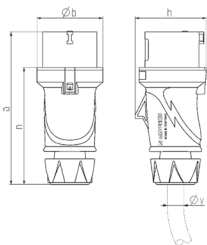

## Contactstop PowerTOP® Xtra S met SafeCONTACT

Bestelnr. 13523

- schroefloos, met snijklemtechniek SafeCONTACT
- ergonomische behuizing met knobbelige greepvlakken
- gummierte wartel met afdichting
- trekontlasting en knikbescherming
- behuizing met schroefdraad met vergrendeling
- etiketteervlak voor zelfklevende etiketten
- de PowerTOP® Xtra S contactstop vervangt de StarTOP® contactstop 34

### Technische informatie

Ampère	32 A
Polen	5 p
Voltage	400 V
Uurstand	6 h
Hertz	50-60 Hz
Aansluittechniek	zonder schroeven, SafeCONTACT
Contacten	standaard
Beschermingsgraad	IP54
Gewicht	394 g
Certificeringen	VDE, EAC, CQC

### Tekeningen

Tekening 2 MB 253	Amp. Polen	16			32		
		3	4	5	3	4	5
Maten in mm	a	154	163	163	196	196	196
	b	55	68	68	78	78	78
	h	58	70	74	81	81	86
	n	118	126	126	151	151	151
y min. van		7	8	8	10,5	10,5	13,5
tot max. mm		-13	-15,5	-15,5	-18	-18	-20
Kabelaansluiting		1	1	1	2,5	2,5	2,5
van/tot mm <sup>2</sup>		-2,5	-2,5	-2,5	-6	-6	-6