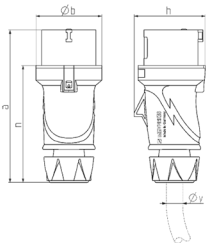

Contactstop PowerTOP® Xtra S met SafeCONTACT

Bestelnr. 13522

- schroefloos, met snijklemtechniek SafeCONTACT
- ergonomische behuizing met knobbelige greepvlakken
- gummierte wartel met afdichting
- trekontlasting en knikbescherming
- behuizing met schroefdraad met vergrendeling
- etiketteervlak voor zelfklevende etiketten
- de PowerTOP® Xtra S contactstop vervangt de StarTOP® contactstop 33

Technische informatie

Ampère	16 A
Polen	5 p
Voltage	400 V
Uurstand	6 h
Hertz	50-60 Hz
Aansluittechniek	zonder schroeven, SafeCONTACT
Contacten	standaard
Beschermingsgraad	IP54
Gewicht	247 g
Certificeringen	VDE, EAC, CQC

Tekeningen

Tekening 2 MB 253	Amp. Polen	16			32		
		3	4	5	3	4	5
Maten in mm	a	154	163	163	196	196	196
	b	55	68	68	78	78	78
	h	58	70	74	81	81	86
	n	118	126	126	151	151	151
y min. van		7	8	8	10,5	10,5	13,5
tot max. mm		-13	-15,5	-15,5	-18	-18	-20
Kabelaansluiting		1	1	1	2,5	2,5	2,5
van/tot mm ²		-2,5	-2,5	-2,5	-6	-6	-6