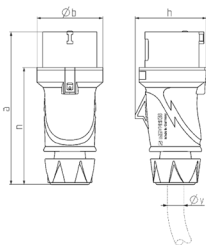

Contactstop PowerTOP® Xtra S met SafeCONTACT

Bestelnr. 13521

- schroefloos, met snijklemtechniek SafeCONTACT
- ergonomische behuizing met knobbelige greepvlakken
- gummierte wartel met afdichting
- trekontlasting en knikbescherming
- behuizing met schroefdraad met vergrendeling
- etiketteervlak voor zelfklevende etiketten
- de PowerTOP® Xtra S contactstop vervangt de StarTOP® contactstop 948

Technische informatie

Ampère	16 A
Polen	3 p
Voltage	230 V
Uurstand	6 h
Hertz	50-60 Hz
Aansluittechniek	zonder schroeven, SafeCONTACT
Contacten	standaard
Beschermingsgraad	IP54
Gewicht	183 g
Certificeringen	VDE, EAC, CQC

Tekeningen

Tekening 2 MB 253	Amp. Polen	16			32		
		3	4	5	3	4	5
Maten in mm	a	154	163	163	196	196	196
	b	55	68	68	78	78	78
	h	58	70	74	81	81	86
	n	118	126	126	151	151	151
y min. van		7	8	8	10,5	10,5	13,5
tot max. mm		-13	-15,5	-15,5	-18	-18	-20
Kabelaansluiting		1	1	1	2,5	2,5	2,5
van/tot mm ²		-2,5	-2,5	-2,5	-6	-6	-6