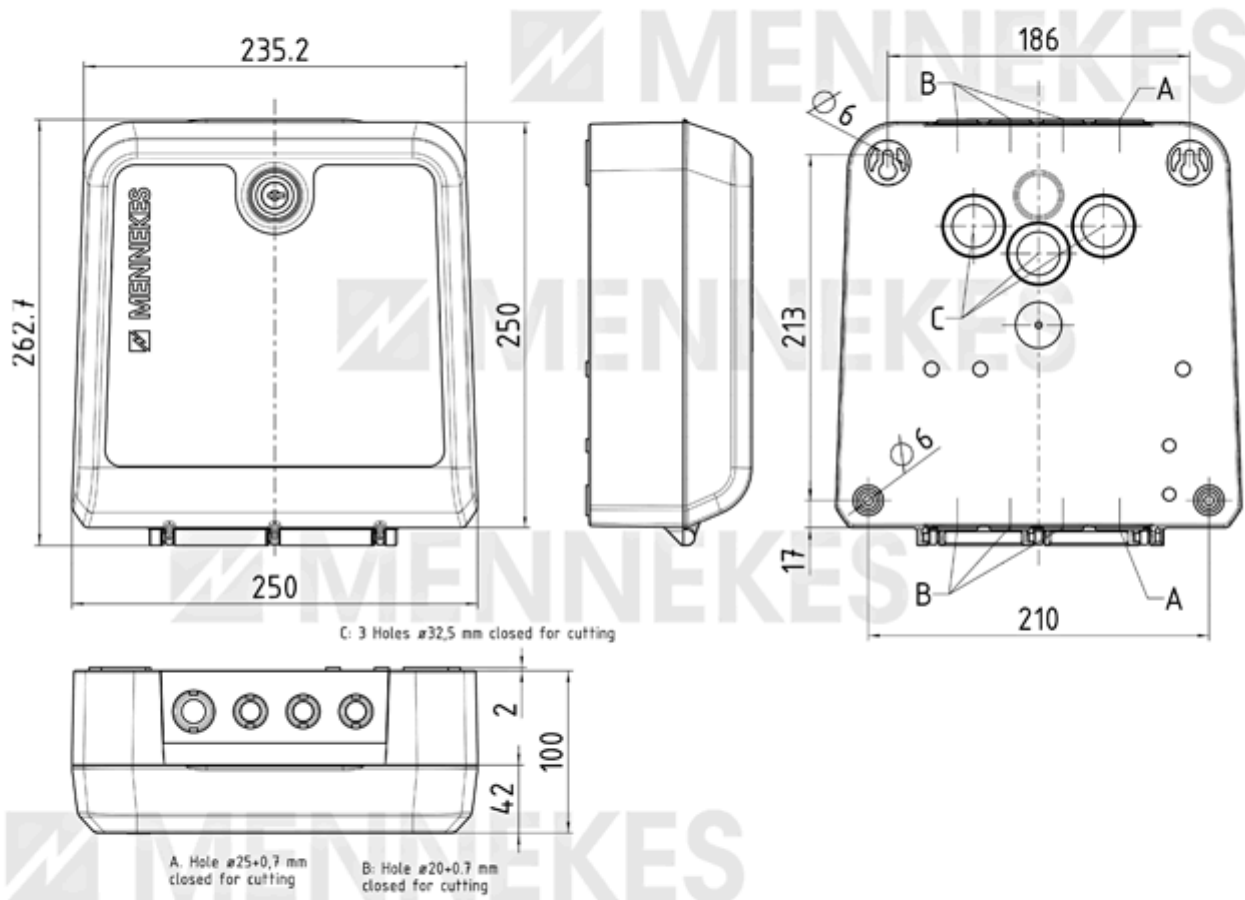

Maattekening

1 MB 646