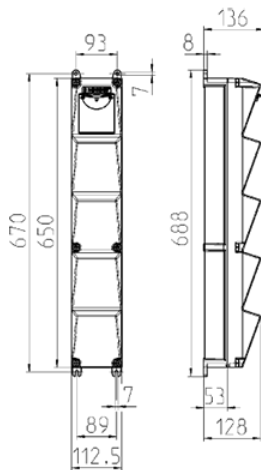

AMAXX® s contactdooscombinatie

Bestelnr. 960006

- voorbedraad
- Behuizing van [AMAPLAST](#)

Technische informatie

CEE 16 A, 5 p, 400 V	1
SCHUKO®	4
Aansluiting / voedingskabel	• voor 1 kabel tot 5 x 10 mm ²
Beschermingsgraad	IP44
Aanrakingsveiligheid	false
Behuizing materiaal	Kunststof
Gewicht	2000 g
Hoogte	650 mm
Breedte	112.5 mm

Tekeningen

Tekening 1 MB 541

Dieptemaat bij de verschillende uitvoeringen.

Contactdozen	Beschermingsgraad	Diepte
SCHUKO® 16A, 230V	IP 44	140 mm
	IP 67	157 mm
CEE 16A, 3p, 230V	IP 44	170 mm
	IP 67	169 mm
CEE 16A, 5p, 400V	IP 44	172 mm
	IP 67	174 mm
CEE 32A, 5p, 400V	IP 44	182 mm
	IP 67	188 mm

Kabelinvoer: dicht om uit te breken. 1 x M 25 boven en 1 x M 25 onder of 1 x M 32 boven en 1 x M 32 onder, extra 1 x M 20 boven en onder om uit te breken.