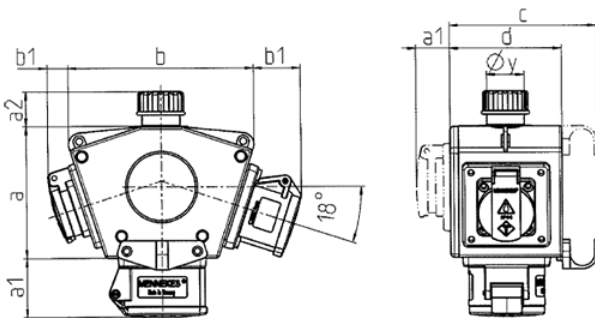

DELTA-BOX

Bestelnr. 92916

- voorbedraad
- met trekontlasting
- met ophangbeugel
- Behuizing en binnenwerk van [AMAPLAST](#)

Technische informatie

CEE 16 A, 5 p, 400 V	2
SCHUKO®	1
Aansluiting / voedingskabel	• voor 1 kabel tot 5 x 6 mm ²
Beschermingsgraad	IP44
Aanrakingsveiligheid	false
Behuizing materiaal	Kunststof
Gewicht	928 g
Certificeringen	EAC, CQC

Tekeningen

3 MB 44			
Pos.	Contactdozen	Beschermingsgraad	Maten
a			114.0 mm
a1	SCHUKO®, 16 A, 23 0V	IP 44	max. 30.0 mm
a1	CEE 16 A, 3 p, 230 V	IP 44	52.7 mm
a1	CEE 16 A, 5 p, 400 V	IP 44	50.5 mm
a1	CEE 32 A, 5 p, 400 V	IP 44	64.0 mm
a2			30.0 mm
b			160.0 mm
b1	SCHUKO®, 16 A, 230 V	IP 44	max. 18.0 mm
b1	CEE 16 A, 3 p, 230 V	IP 44	42.0 mm
b1	CEE 16 A, 5 p, 400 V	IP 44	40.0 mm
b1	CEE 32 A, 5 p, 400 V	IP 44	53.2 mm
c			133.0 mm
d			97.0 mm
y			17.0 mm