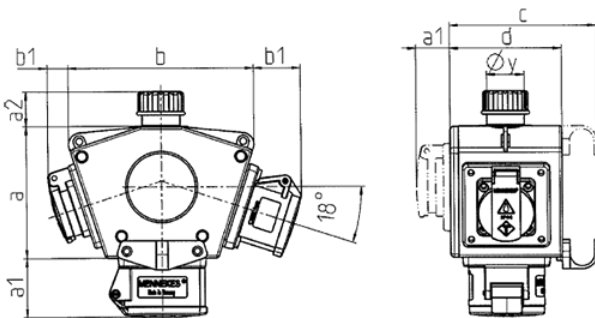

DELTA-BOX

Bestelnr. 92915

- voorbedraad
- met trekontlasting
- met ophangbeugel
- Behuizing en binnenwerk van AMAPLAST

Technische informatie

CEE 16 A, 5 p, 400 V	1
SCHUKO®	2
Aansluiting / voedingskabel	• voor 1 kabel tot 5 x 6 mm ²
Beschermingsgraad	IP44
Aanrakingsveiligheid	false
Behuizing materiaal	Kunststof
Gewicht	792 g
Certificeringen	EAC, CQC

Tekeningen

3 MB 44			
Pos.	Contactdozen	Beschermingsgraad	Maten
a			114.0 mm
a1	SCHUKO®, 16 A, 23 0V	IP 44	max. 30.0 mm
a1	CEE 16 A, 3 p, 230 V	IP 44	52.7 mm
a1	CEE 16 A, 5 p, 400 V	IP 44	50.5 mm
a1	CEE 32 A, 5 p, 400 V	IP 44	64.0 mm
a2			30.0 mm
b			160.0 mm
b1	SCHUKO®, 16 A, 230 V	IP 44	max. 18.0 mm
b1	CEE 16 A, 3 p, 230 V	IP 44	42.0 mm
b1	CEE 16 A, 5 p, 400 V	IP 44	40.0 mm
b1	CEE 32 A, 5 p, 400 V	IP 44	53.2 mm
c			133.0 mm
d			97.0 mm
y			17.0 mm