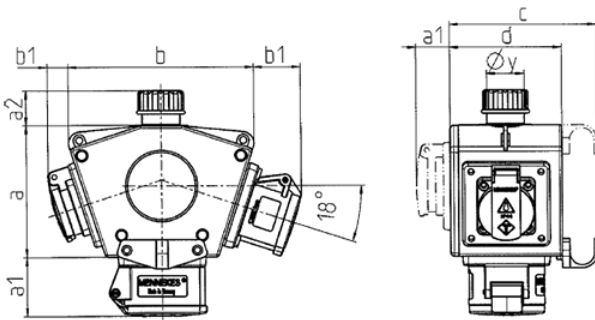

## DELTA-BOX

Bestelnr. 92897

- voorbedraad
- met trekontlasting
- met ophangbeugel
- Behuizing en binnenwerk van [AMAPLAST](#)

### Technische informatie

CEE 16 A, 5 p, 400 V	1
CEE 16 A, 3 p, 230 V	1
SCHUKO®	1
Aansluiting / voedingskabel	• voor 1 kabel tot 5 x 6 mm <sup>2</sup>
Beschermingsgraad	IP44
Aanrakingsveiligheid	false
Behuizing materiaal	Kunststof
Gewicht	850 g
Certificeringen	EAC

### Tekeningen

3 MB 44			
Pos.	Contactdozen	Beschermingsgraad	Maten
a			114.0 mm
a1	SCHUKO®, 16 A, 230 V	IP 44	max. 30.0 mm
a1	CEE 16 A, 3 p, 230 V	IP 44	52.7 mm
a1	CEE 16 A, 5 p, 400 V	IP 44	50.5 mm
a1	CEE 32 A, 5 p, 400 V	IP 44	64.0 mm
a2			30.0 mm
b			160.0 mm
b1	SCHUKO®, 16 A, 230 V	IP 44	max. 18.0 mm
b1	CEE 16 A, 3 p, 230 V	IP 44	42.0 mm
b1	CEE 16 A, 5 p, 400 V	IP 44	40.0 mm
b1	CEE 32 A, 5 p, 400 V	IP 44	53.2 mm
c			133.0 mm
d			97.0 mm
y			17.0 mm