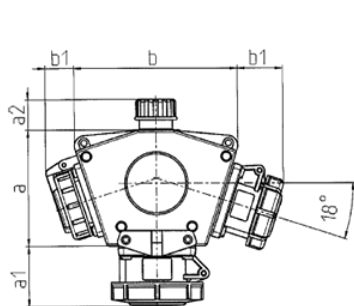

DELTA-BOX

Bestelnr. 92895

- voorbedraad
- met trekontlasting
- met ophangbeugel
- Behuizing en binnenwerk van [AMAPLAST](#)

Technische informatie

CEE 16 A, 3 p, 230 V	3
Voorbeveiliging max.	16 A
InA	16 A
Aansluiting / voedingskabel	• voor 1 kabel tot 5 x 6 mm ²
Beschermingsgraad	IP67
Aanrakingsveiligheid	false
Behuizing materiaal	Kunststof
Gewicht	961 g
Certificeringen	EAC

Tekeningen

3 MB 45			
Pos.	Contactdozen	Beschermingsgraad	Maten
a			114.0 mm
a1	SCHUKO®, 16 A, 230 V	IP 68	35.0 mm
a1	CEE 16 A, 3 p, 230 V	IP 67	56.3 mm
a1	CEE 16 A, 5 p, 400 V	IP 67	59.0 mm
a2			30.0 mm
b			160.0 mm
b1	SCHUKO®, 16 A, 230 V	IP 44	24.0 mm
b1	CEE 16 A, 3 p, 230 V	IP 44	44.3 mm
b1	CEE 16 A, 5 p, 400 V	IP 44	47.0 mm
c			133.0 mm
d			97.0 mm
y			17.0 mm