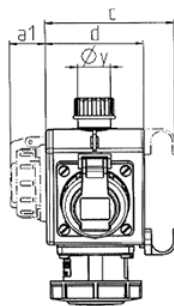

DELTA-BOX

Bestelnr. 92895

- voorbedraad
- met trekontlasting
- met ophangbeugel
- Behuizing en binnenwerk van [AMAPLAST](#)

Technische informatie

CEE 16 A, 3 p, 230 V	3
Voorbeveiliging max.	16 A
InA	16 A
Aansluiting / voedingskabel	• voor 1 kabel tot 5 x 6 mm ²
Beschermingsgraad	IP67
Aanrakingsveiligheid	false
Behuizing materiaal	Kunststof
Gewicht	961 g
Certificeringen	EAC

Tekeningen

3 MB 45			
Pos.	Contactdozen	Beschermingsgraad	Maten
a			114.0 mm
a1	SCHUKO®, 16 A, 230 V	IP 68	35.0 mm
a1	CEE 16 A, 3 p, 230 V	IP 67	56.3 mm
a1	CEE 16 A, 5 p, 400 V	IP 67	59.0 mm
a2			30.0 mm
b			160.0 mm
b1	SCHUKO®, 16 A, 230 V	IP 44	24.0 mm
b1	CEE 16 A, 3 p, 230 V	IP 44	44.3 mm
b1	CEE 16 A, 5 p, 400 V	IP 44	47.0 mm
c			133.0 mm
d			97.0 mm
y			17.0 mm