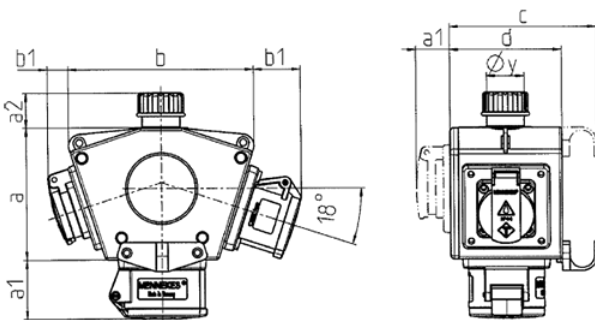

DELTA-BOX

Bestelnr. 92798

- voorbedraad
- met trekontlasting
- met ophangbeugel
- Behuizing en binnenwerk van [AMAPLAST](#)

Technische informatie

SCHUKO®	3
Aansluiting / voedingskabel	• voor 1 kabel tot 5 x 6 mm ²
Beschermingsgraad	IP44
Aanrakingsveiligheid	false
Behuizing materiaal	Kunststof
Gewicht	950 g
Certificeringen	EAC, CQC

Tekeningen

3 MB 44			
Pos.	Contactdozen	Beschermingsgraad	Maten
a			114.0 mm
a1	SCHUKO®, 16 A, 23 0V	IP 44	max. 30.0 mm
a1	CEE 16 A, 3 p, 230 V	IP 44	52.7 mm
a1	CEE 16 A, 5 p, 400 V	IP 44	50.5 mm
a1	CEE 32 A, 5 p, 400 V	IP 44	64.0 mm
a2			30.0 mm
b			160.0 mm
b1	SCHUKO®, 16 A, 230 V	IP 44	max. 18.0 mm
b1	CEE 16 A, 3 p, 230 V	IP 44	42.0 mm
b1	CEE 16 A, 5 p, 400 V	IP 44	40.0 mm
b1	CEE 32 A, 5 p, 400 V	IP 44	53.2 mm
c			133.0 mm
d			97.0 mm
y			17.0 mm