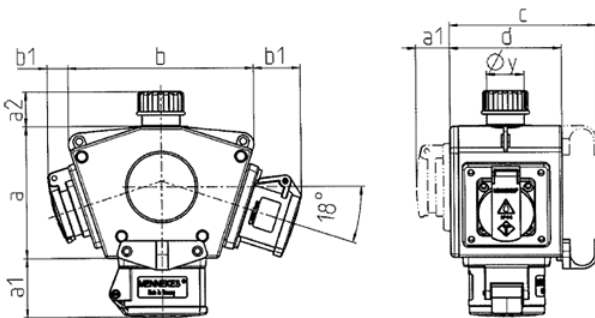

DELTA-BOX

Bestelnr. 92658

- voorbedraad
- met trekontlasting
- met ophangbeugel
- Behuizing en binnenwerk van [AMAPLAST](#)

Technische informatie

CEE 16 A, 5 p, 400 V	1
SCHUKO®	3
Aansluiting / voedingskabel	• voor 1 kabel tot 5 x 6 mm ²
Beschermingsgraad	IP44
Aanrakingsveiligheid	false
Behuizing materiaal	Kunststof
Gewicht	880 g
Certificeringen	EAC

Tekeningen

3 MB 44			
Pos.	Contactdozen	Beschermingsgraad	Maten
a			114.0 mm
a1	SCHUKO®, 16 A, 230 V	IP 44	max. 30.0 mm
a1	CEE 16 A, 3 p, 230 V	IP 44	52.7 mm
a1	CEE 16 A, 5 p, 400 V	IP 44	50.5 mm
a1	CEE 32 A, 5 p, 400 V	IP 44	64.0 mm
a2			30.0 mm
b			160.0 mm
b1	SCHUKO®, 16 A, 230 V	IP 44	max. 18.0 mm
b1	CEE 16 A, 3 p, 230 V	IP 44	42.0 mm
b1	CEE 16 A, 5 p, 400 V	IP 44	40.0 mm
b1	CEE 32 A, 5 p, 400 V	IP 44	53.2 mm
c			133.0 mm
d			97.0 mm
y			17.0 mm