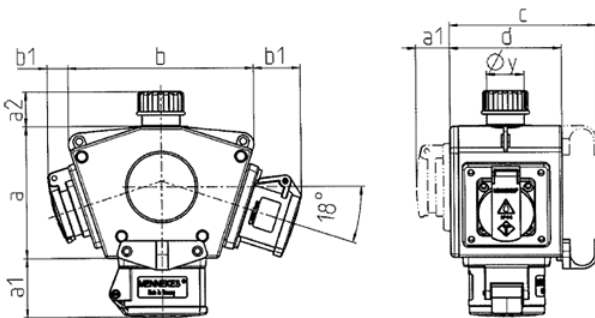

DELTA-BOX

Bestelnr. 92655

- voorbedraad
- met trekontlasting
- met ophangbeugel
- Behuizing en binnenwerk van [AMAPLAST](#)

Technische informatie

CEE 16 A, 5 p, 400 V	2
SCHUKO®	2
Aansluiting / voedingskabel	• voor 1 kabel tot 5 x 6 mm ²
Beschermingsgraad	IP44
Aanrakingsveiligheid	false
Behuizing materiaal	Kunststof
Gewicht	1010 g
Certificeringen	EAC

Tekeningen

3 MB 44			
Pos.	Contactdozen	Beschermingsgraad	Maten
a			114.0 mm
a1	SCHUKO®, 16 A, 23 0V	IP 44	max. 30.0 mm
a1	CEE 16 A, 3 p, 230 V	IP 44	52.7 mm
a1	CEE 16 A, 5 p, 400 V	IP 44	50.5 mm
a1	CEE 32 A, 5 p, 400 V	IP 44	64.0 mm
a2			30.0 mm
b			160.0 mm
b1	SCHUKO®, 16 A, 230 V	IP 44	max. 18.0 mm
b1	CEE 16 A, 3 p, 230 V	IP 44	42.0 mm
b1	CEE 16 A, 5 p, 400 V	IP 44	40.0 mm
b1	CEE 32 A, 5 p, 400 V	IP 44	53.2 mm
c			133.0 mm
d			97.0 mm
y			17.0 mm