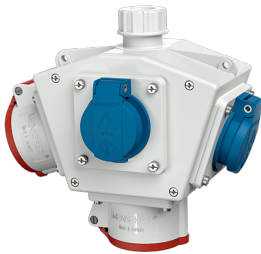

DELTA-BOX

Bestelnr. 92655

- voorbedraad
- met trekontlasting
- met ophangbeugel
- Behuizing en binnenwerk van [AMAPLAST](#)

Technische informatie

CEE 16 A, 5 p, 400 V	2
SCHUKO®	2
Aansluiting / voedingskabel	• voor 1 kabel tot 5 x 6 mm ²
Beschermingsgraad	IP44
Aanrakingsveiligheid	false
Behuizing materiaal	Kunststof
Gewicht	1010 g
Certificeringen	EAC

Tekeningen

3 MB 44			
Pos.	Contactdozen	Beschermingsgraad	Maten
a			114.0 mm
a1	SCHUKO®, 16 A, 23 0V	IP 44	max. 30.0 mm
a1	CEE 16 A, 3 p, 230 V	IP 44	52.7 mm
a1	CEE 16 A, 5 p, 400 V	IP 44	50.5 mm
a1	CEE 32 A, 5 p, 400 V	IP 44	64.0 mm
a2			30.0 mm
b			160.0 mm
b1	SCHUKO®, 16 A, 230 V	IP 44	max. 18.0 mm
b1	CEE 16 A, 3 p, 230 V	IP 44	42.0 mm
b1	CEE 16 A, 5 p, 400 V	IP 44	40.0 mm
b1	CEE 32 A, 5 p, 400 V	IP 44	53.2 mm
c			133.0 mm
d			97.0 mm
y			17.0 mm