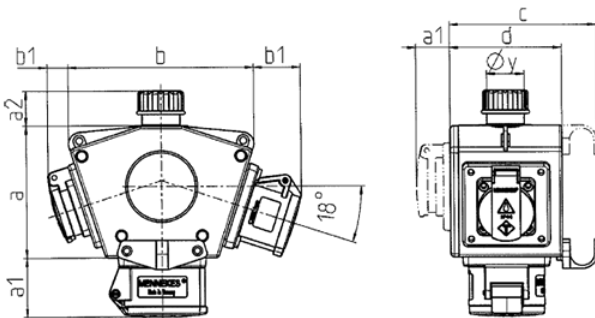

DELTA-BOX

Bestelnr. 92602

- voorbedraad
- met trekontlasting
- met ophangbeugel
- Behuizing en binnenwerk van [AMAPLAST](#)

Technische informatie

SCHUKO®	4
Aansluiting / voedingskabel	• voor 1 kabel tot 5 x 6 mm ²
Beschermingsgraad	IP44
Aanrakingsveiligheid	false
Behuizing materiaal	Kunststof
Gewicht	751 g
Certificeringen	EAC

Tekeningen

3 MB 44			
Pos.	Contactdozen	Beschermingsgraad	Maten
a			114.0 mm
a1	SCHUKO®, 16 A, 230 V	IP 44	max. 30.0 mm
a1	CEE 16 A, 3 p, 230 V	IP 44	52.7 mm
a1	CEE 16 A, 5 p, 400 V	IP 44	50.5 mm
a1	CEE 32 A, 5 p, 400 V	IP 44	64.0 mm
a2			30.0 mm
b			160.0 mm
b1	SCHUKO®, 16 A, 230 V	IP 44	max. 18.0 mm
b1	CEE 16 A, 3 p, 230 V	IP 44	42.0 mm
b1	CEE 16 A, 5 p, 400 V	IP 44	40.0 mm
b1	CEE 32 A, 5 p, 400 V	IP 44	53.2 mm
c			133.0 mm
d			97.0 mm
y			17.0 mm