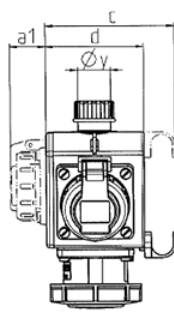

DELTA-BOX

Bestelnr. 89154

- voorbedraad
- met trekontlasting
- met ophangbeugel
- Behuizing en binnenwerk van [AMAPLAST](#)

Technische informatie

CEE 16 A, 5 p, 400 V	1
SCHUKO®	3
Aansluiting / voedingskabel	• voor 1 kabel tot 5 x 6 mm ²
Beschermingsgraad	IP67
Aanrakingsveiligheid	false
Behuizing materiaal	Kunststof
Gewicht	1043 g
Certificeringen	EAC

Tekeningen

3 MB 45			
Pos.	Contactdozen	Beschermingsgraad	Maten
a			114.0 mm
a1	SCHUKO®, 16 A, 230 V	IP 68	35.0 mm
a1	CEE 16 A, 3 p, 230 V	IP 67	56.3 mm
a1	CEE 16 A, 5 p, 400 V	IP 67	59.0 mm
a2			30.0 mm
b			160.0 mm
b1	SCHUKO®, 16 A, 230 V	IP 44	24.0 mm
b1	CEE 16 A, 3 p, 230 V	IP 44	44.3 mm
b1	CEE 16 A, 5 p, 400 V	IP 44	47.0 mm
c			133.0 mm
d			97.0 mm
y			17.0 mm