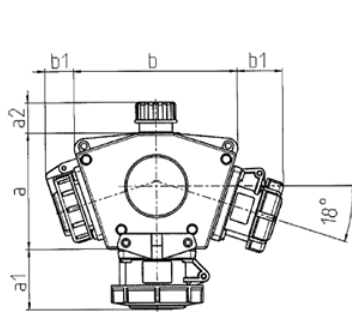

DELTA-BOX

Bestelnr. 89154

- voorbedraad
- met trekontlasting
- met ophangbeugel
- Behuizing en binnenwerk van [AMAPLAST](#)

Technische informatie

CEE 16 A, 5 p, 400 V	1
SCHUKO®	3
Aansluiting / voedingskabel	• voor 1 kabel tot 5 x 6 mm ²
Beschermingsgraad	IP67
Aanrakingsveiligheid	false
Behuizing materiaal	Kunststof
Gewicht	1043 g
Certificeringen	EAC

Tekeningen

3 MB 45			
Pos.	Contactdozen	Beschermingsgraad	Maten
a			114.0 mm
a1	SCHUKO®, 16 A, 230 V	IP 68	35.0 mm
a1	CEE 16 A, 3 p, 230 V	IP 67	56.3 mm
a1	CEE 16 A, 5 p, 400 V	IP 67	59.0 mm
a2			30.0 mm
b			160.0 mm
b1	SCHUKO®, 16 A, 230 V	IP 44	24.0 mm
b1	CEE 16 A, 3 p, 230 V	IP 44	44.3 mm
b1	CEE 16 A, 5 p, 400 V	IP 44	47.0 mm
c			133.0 mm
d			97.0 mm
y			17.0 mm