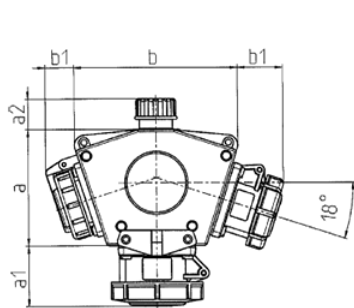

DELTA-BOX

Bestelnr. 10859

- voorbedraad
- met trekontlasting
- met ophangbeugel
- Behuizing en binnenwerk van [AMAPLAST](#)

Technische informatie

SCHUKO®	3
Aansluiting / voedingskabel	• voor 1 kabel tot 3 x 6 mm ²
Beschermingsgraad	IP68
Aanrakingsveiligheid	false
Behuizing materiaal	Kunststof
Gewicht	850 g
Certificeringen	EAC

Tekeningen

3 MB 45			
Pos.	Contactdozen	Beschermingsgraad	Maten
a			114.0 mm
a1	SCHUKO®, 16 A, 230 V	IP 68	35.0 mm
a1	CEE 16 A, 3 p, 230 V	IP 67	56.3 mm
a1	CEE 16 A, 5 p, 400 V	IP 67	59.0 mm
a2			30.0 mm
b			160.0 mm
b1	SCHUKO®, 16 A, 230 V	IP 44	24.0 mm
b1	CEE 16 A, 3 p, 230 V	IP 44	44.3 mm
b1	CEE 16 A, 5 p, 400 V	IP 44	47.0 mm
c			133.0 mm
d			97.0 mm
y			17.0 mm