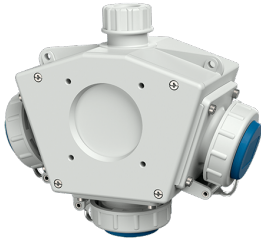

DELTA-BOX

Bestelnr. 10859

- voorbedraad
- met trekontlasting
- met ophangbeugel
- Behuizing en binnenwerk van [AMAPLAST](#)

Technische informatie

SCHUKO®	3
Aansluiting / voedingskabel	• voor 1 kabel tot 3 x 6 mm ²
Beschermingsgraad	IP68
Aanrakingsveiligheid	false
Behuizing materiaal	Kunststof
Gewicht	850 g
Certificeringen	EAC

Tekeningen

3 MB 45			
Pos.	Contactdozen	Beschermingsgraad	Maten
a			114.0 mm
a1	SCHUKO®, 16 A, 230 V	IP 68	35.0 mm
a1	CEE 16 A, 3 p, 230 V	IP 67	56.3 mm
a1	CEE 16 A, 5 p, 400 V	IP 67	59.0 mm
a2			30.0 mm
b			160.0 mm
b1	SCHUKO®, 16 A, 230 V	IP 44	24.0 mm
b1	CEE 16 A, 3 p, 230 V	IP 44	44.3 mm
b1	CEE 16 A, 5 p, 400 V	IP 44	47.0 mm
c			133.0 mm
d			97.0 mm
y			17.0 mm