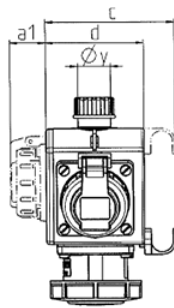

DELTA-BOX

Bestelnr. 10859

- voorbedraad
- met trekontlasting
- met ophangbeugel
- Behuizing en binnenwerk van [AMAPLAST](#)

Technische informatie

SCHUKO®	3
Aansluiting / voedingskabel	• voor 1 kabel tot 3 x 6 mm ²
Beschermingsgraad	IP68
Aanrakingsveiligheid	false
Behuizing materiaal	Kunststof
Gewicht	850 g
Certificeringen	EAC

Tekeningen

3 MB 45			
Pos.	Contactdozen	Beschermingsgraad	Maten
a			114.0 mm
a1	SCHUKO®, 16 A, 230 V	IP 68	35.0 mm
a1	CEE 16 A, 3 p, 230 V	IP 67	56.3 mm
a1	CEE 16 A, 5 p, 400 V	IP 67	59.0 mm
a2			30.0 mm
b			160.0 mm
b1	SCHUKO®, 16 A, 230 V	IP 44	24.0 mm
b1	CEE 16 A, 3 p, 230 V	IP 44	44.3 mm
b1	CEE 16 A, 5 p, 400 V	IP 44	47.0 mm
c			133.0 mm
d			97.0 mm
y			17.0 mm