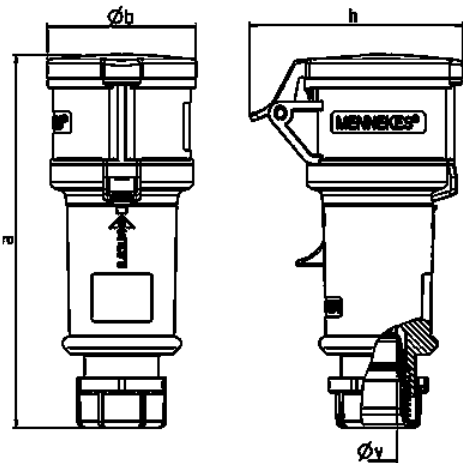

Koppelcontactstop StarTOP® met SafeCONTACT

Bestelnr. 996

- schroefloos, met snijdklemtechniek
- X-CONTACT®
- wartel met afdichting
- trekontlasting met knikbescherming
- behuizing met schroefdraad met vergrendeling

Technische informatie

Ampère	16 A
Polen	4 p
Voltage	50-500 V
Uurstand	10 h
Hertz	100-300 Hz
Aansluittechniek	zonder schroeven, SafeCONTACT
Contacten	standaard
Beschermingsgraad	IP 44
Gewicht	228 g
Certificeringen	EAC, CQC

Tekeningen

Tekening 3 MB 60	Amp. Polen	16			32		
		3	4	5	3	4	5
Maten in mm	a	160	174	172	214	214	210
	b	57	61	69	75	75	80
	h	83	92	98	100	100	108
	y	16	16	16	22	22	22
Kabelaansluiting		1	1	1	2,5	2,5	2,5
van/tot mm²		-2,5	-2,5	-2,5	-6	-6	-6