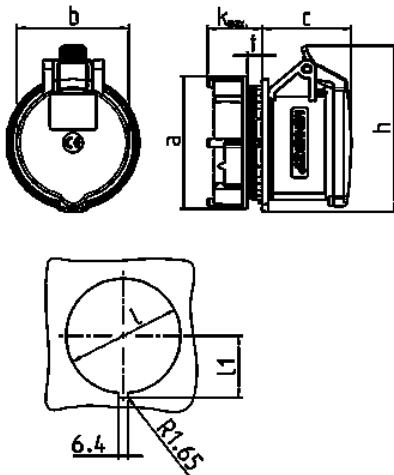

Inbouwcontactdoos RAPIDO®

Bestelnr. 995AB

- 997AB: schroefloos met insteekklemmen, TwinCONTACT voor boorgat 61 mm Ø
- 995AB: schroefklemmen voor boorgat 70 mm Ø
- geschikt voor doorlussen
- centrale bevestiging

Technische informatie

Ampère	32 A
Polen	3 p
Voltage	230 V
Uurstand	6 h
Hertz	50-60 Hz
Aansluittechniek	schroefklemmen
Contacten	standaard
Beschermingsgraad	IP 44
Gewicht	244 g

Tekeningen

Tekening 1 MB 468	Amp. Polen	16		32		
		4	5	3	4	5
Maten in mm	a	81	81	81	81	81
	b	66	69	71	71	80
	c	58	55	66	66	64
	k	max. 33	max. 33	max. 39	max. 39	max. 39
	h	100	102	101	101	108
	l	70	70	70	70	70
	lt	37,75	37,75	37,75	37,75	37,75
	t	2-9	2-9	2-9	2-9	2-9
Kabelaansluiting van/tot mm²		1,5	1,5	2,5	2,5	2,5
		-4	-4	-10	-10	-10