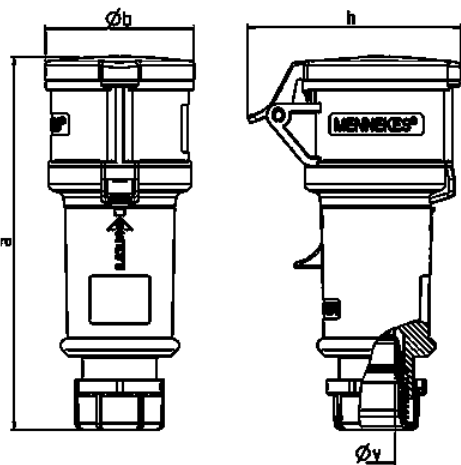

Koppelcontactstop StarTOP® met SafeCONTACT

Bestelnr. 993

- schroefloos, met snijdklemtechniek
- X-CONTACT®
- wartel met afdichting
- trekontlasting met knikbescherming
- behuizing met schroefdraad met vergrendeling

Technische informatie

Ampère	16 A
Polen	4 p
Voltage	230 V
Uurstand	9 h
Hertz	50-60 Hz
Aansluittechniek	zonder schroeven, SafeCONTACT
Contacten	standaard
Beschermingsgraad	IP 44
Gewicht	228 g
Certificeringen	VDE, EAC, CQC

Tekeningen

Tekening 3 MB 60	Amp. Polen	16			32		
		3	4	5	3	4	5
Maten in mm	a	160	174	172	214	214	210
	b	57	61	69	75	75	80
	h	83	92	98	100	100	108
	y	16	16	16	22	22	22
Kabelaansluiting		1	1	1	2,5	2,5	2,5
van/tot mm²		-2,5	-2,5	-2,5	-6	-6	-6