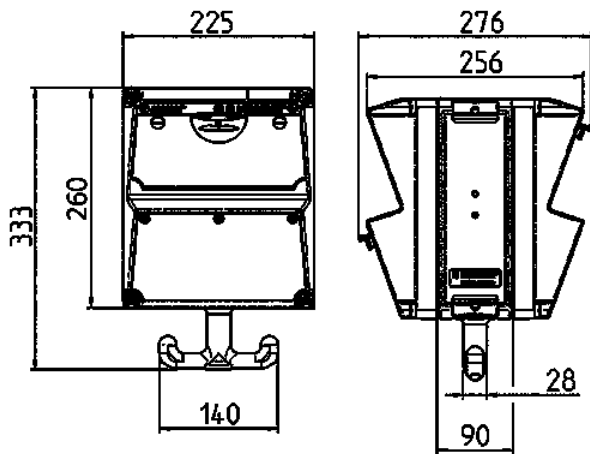

AMAXX® contactdooscombinatie

Bestelnr. 970005

- voorbedraad
- zijdelings openend
- Behuizing van [AMAPLAST](#)
- Beveiliging achter transparant klapdeksel
- met ophangogen boven, grijphaken onder en meegeleverde kettingset

Technische informatie

CEE 32 A, 5 p, 400 V	1
CEE 16 A, 5 p, 400 V	1
SCHUKO®	3
Datacontactdozen	1 Cepex-datacontactdoos RJ45, 2-voudige data-aansluiting Cat.6
Beveiliging	<ul style="list-style-type: none"> • 1 aardlekschakelaar 40 A, 4 p, 0,03 A • 1 installatieautomaat 16 A, 3 p, C • 3 installatieautomaten 16 A, 1 p, C
Voorbeveiliging max.	32 A
InA	32 A
RDF	1
Aansluiting / voedingskabel	<ul style="list-style-type: none"> • voor 1 kabel tot 5 x 10 mm²
Beschermingsgraad	IP 44
Aanrakingsveiligheid	false
Behuizing materiaal	Kunststof
Gewicht	4860 g
Hoogte	260 mm
Breedte	225 mm

Tekeningen

Tekening 1 MB 630

Dieptemaat bij gelijke bezetting aan beide zijden.

Contactdozen	Beschermingsgraad	Diepte
SCHUKO®16 A, 230 V	IP 44	282 mm
	IP 67	326 mm
CEE 16 A, 3 p, 230 V	IP 44	342 mm
	IP 67	350 mm
CEE 16 A, 5 p, 400 V	IP 44	354 mm
	IP 67	362 mm
CEE 32 A, 5 p, 400 V	IP 44	372 mm
	IP 67	382 mm

Kabelinvoer: dicht om uit te breken
1 x M 32 boven, 1 M 25 boven en 1 x M 20 boven