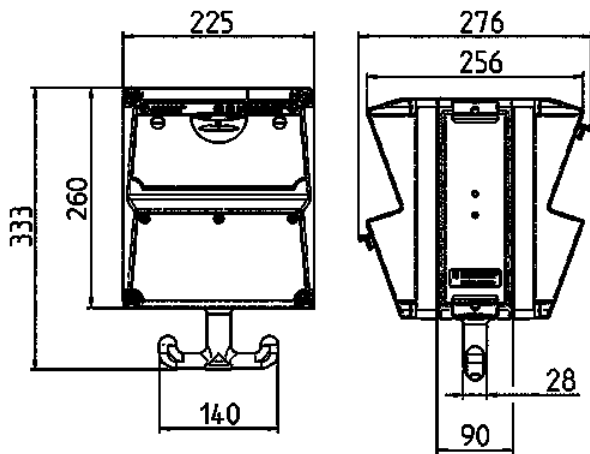

## AMAXX® contactdooscombinatie

Bestelnr. 970001

- voorbedraad
- zijdelings openend
- Behuizing en binnenwerk van [AMAPLAST](#)
- Beveiliging achter transparant klapdeksel
- met ophangogen boven, grijphaken onder en meegeleverde kettingset

## Technische informatie

CEE 32 A, 5 p, 400 V	1
CEE 16 A, 5 p, 400 V	1
SCHUKO®	4
Beveiliging	<ul style="list-style-type: none"> <li>• 1 aardlekschakelaar 40A, 4p, 0.03A</li> <li>• 1 installatieautomaat 32A, 3p, C</li> <li>• 1 installatieautomaat 16A, 3p, C</li> <li>• 4 installatieautomaten 16A, 1p, C</li> </ul>
Voorbeveiliging max.	40 A
InA	40 A
RDF	0.75
Aansluiting / voedingskabel	<ul style="list-style-type: none"> <li>• voor 1 cable tot 5 x 10 mm<sup>2</sup></li> </ul>
Beschermingsgraad	IP 44
Aanrakingsveiligheid	false
Behuizing materiaal	Kunststof
Gewicht	5000 g
Hoogte	260 mm
Breedte	225 mm

## Tekeningen

**Tekening 1 MB 630**

Dieptemaat bij gelijke bezetting aan beide zijden.

Contactdozen	Beschermingsgraad	Diepte
SCHUKO®16 A, 230 V	IP 44	282 mm
	IP 67	326 mm
CEE 16 A, 3 p, 230 V	IP 44	342 mm
	IP 67	350 mm
CEE 16 A, 5 p, 400 V	IP 44	354 mm
	IP 67	362 mm
CEE 32 A, 5 p, 400 V	IP 44	372 mm
	IP 67	382 mm

Kabelinvoer: dicht om uit te breken  
1 x M 32 boven, 1 M 25 boven en 1 x M 20 boven