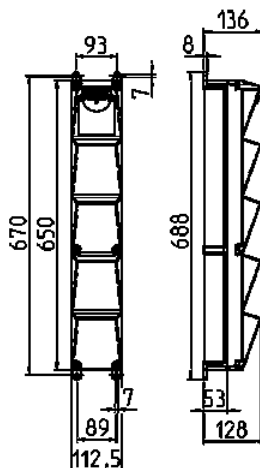

AMAXX® s contactdooscombinatie

Bestelnr. 960340

- voorbedraad
- Behuizing van [AMAPLAST](#)

Technische informatie

CEE 16 A, 5 p, 400 V	1
SCHUKO®	2
Datacontactdozen	1 Cepex-datacontactdoos RJ45, 2-voudige data-aansluiting Cat.6
Beveiliging	• 1 aardlekschakelaar 40 A, 4 p, 0,03 A
Voorbeveiliging max.	16 A
InA	16 A
Aansluiting / voedingskabel	• voor 1 kabel tot 5 x 10 mm ²
Beschermingsgraad	IP 44
Aanrakingsveiligheid	false
Behuizing materiaal	Kunststof
Gewicht	2800 g
Hoogte	650 mm
Breedte	112.5 mm

Tekeningen

Tekening 1 MB 541

Dieptemaat bij de verschillende uitvoeringen.

Contactdozen	Beschermingsgraad	Diepte
SCHUKO® 16A, 230V	IP 44	140 mm
	IP 67	157 mm
CEE 16A, 3p, 230V	IP 44	170 mm
	IP 67	169 mm
CEE 16A, 5p, 400V	IP 44	172 mm
	IP 67	174 mm
CEE 32A, 5p, 400V	IP 44	182 mm
	IP 67	188 mm

Kabelinvoer: dicht om uit te breken. 1 x M 25 boven en 1 x M 25 onder of 1 x M 32 boven en 1 x M 32 onder, extra 1 x M 20 boven en onder om uit te breken.