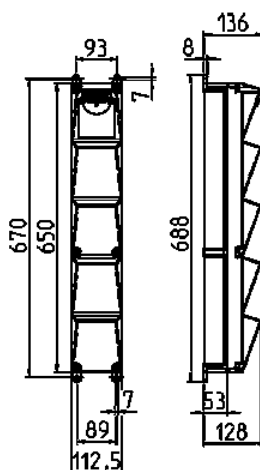

AMAXX® s contactdooscombinatie

Bestelnr. 960060

- voorbedraad
- Behuizing van [AMAPLAST](#).
- Beveiliging achter transparant klapdeksel

Technische informatie

CEE 16 A, 5 p, 400 V	1
SCHUKO®	3
Beveiliging	• 1 aardlekschakelaar 40A, 4p, 0,03A
Voorbeveiliging max.	16 A
InA	16 A
RDF	1
Aansluiting / voedingskabel	• 1.5 m H07RN-F5G2.5 met CEE-contactstop 16A, 5p, 400V
Beschermingsgraad	IP 44
Aanrakingsveiligheid	false
Behuizing materiaal	Kunststof
Gewicht	3530 g
Hoogte	650 mm
Breedte	112.5 mm
Certificeringen	EAC

Tekeningen

Tekening 1 MB 541

Dieptemaat bij de verschillende uitvoeringen.

Contactdozen	Beschermingsgraad	Diepte
SCHUKO® 16A, 230V	IP 44	140 mm
	IP 67	157 mm
CEE 16A, 3p, 230V	IP 44	170 mm
	IP 67	169 mm
CEE 16A, 5p, 400V	IP 44	172 mm
	IP 67	174 mm
CEE 32A, 5p, 400V	IP 44	182 mm
	IP 67	188 mm

Kabelinvoer: dicht om uit te breken. 1 x M 25 boven en 1 x M 25 onder of 1 x M 32 boven en 1 x M 32 onder, extra 1 x M 20 boven en onder om uit te breken.