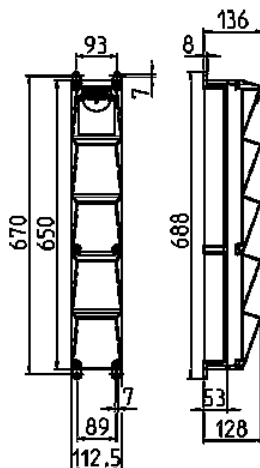

### Technische informatie

CEE 16 A, 3 p, 230 V	3
Beveiliging	<ul style="list-style-type: none"> <li>• 1 aardlekschakelaar 40 A, 2 p, 0.03 A</li> <li>• 3 installatieautomaten 16 A, 1 p, C</li> </ul>
Voorbeveiliging max.	40 A
InA	40 A
RDF	1
Aansluiting / voedingskabel	<ul style="list-style-type: none"> <li>• voor 1 kabel tot 3 x 10 mm<sup>2</sup></li> </ul>
Beschermingsgraad	IP 44
Aanrakingsveiligheid	false
Behuizing materiaal	Kunststof
Gewicht	3000 g
Hoogte	650 mm
Breedte	112.5 mm

#### Tekening 1 MB 541

Dieptemaat bij de verschillende uitvoeringen.

Contactdozen	Beschermingsgraad	Diepte
SCHUKO® 16A, 230V	IP 44	140 mm
	IP 67	157 mm
CEE 16A, 3p, 230V	IP 44	170 mm
	IP 67	169 mm
CEE 16A, 5p, 400V	IP 44	172 mm
	IP 67	174 mm
CEE 32A, 5p, 400V	IP 44	182 mm
	IP 67	188 mm

Kabelinvoer: dicht om uit te breken. 1 x M 25 boven en 1 x M 25 onder of 1 x M 32 boven en 1 x M 32 onder, extra 1 x M 20 boven en onder om uit te breken.