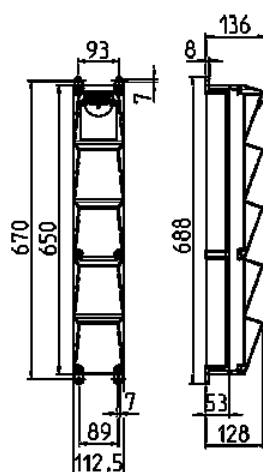

AMAXX® s contactdooscombinatie

Bestelnr. 960018

- voorbedraad
- Behuizing van AMAPLAST
- Beveiliging achter transparant klapdeksel

Technische informatie

CEE 16 A, 5 p, 400 V	1
Frans/Belgische norm	3
Beveiliging	• 1 aardlekschakelaar 40A, 4p, 0,03A
Voorbeveiliging max.	16 A
InA	16 A
RDF	1
Aansluiting / voedingskabel	• voor 1 kabel tot 5 x 10 mm ²
Beschermingsgraad	IP 44
Aanrakingsveiligheid	false
Behuizing materiaal	Kunststof
Gewicht	3330 g
Hoogte	650 mm
Breedte	112.5 mm
Certificeringen	EAC

Tekeningen

Tekening 1 MB 541

Dieptemaat bij de verschillende uitvoeringen.

Contactdozen	Beschermingsgraad	Diepte
SCHUKO® 16A, 230V	IP 44	140 mm
	IP 67	157 mm
CEE 16A, 3p, 230V	IP 44	170 mm
	IP 67	169 mm
CEE 16A, 5p, 400V	IP 44	172 mm
	IP 67	174 mm
CEE 32A, 5p, 400V	IP 44	182 mm
	IP 67	188 mm

Kabelinvoer: dicht om uit te breken. 1 x M 25 boven en 1 x M 25 onder of 1 x M 32 boven en 1 x M 32 onder, extra 1 x M 20 boven en onder om uit te breken.