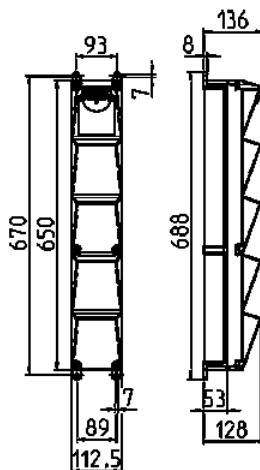

AMAXX® s contactdooscombinatie

Bestelnr. 960005

- voorbedraad
- Behuizing van [AMAPLAST](#)

Technische informatie

CEE 16 A, 5 p, 400 V	1
SCHUKO®	3
Datacontactdozen	1 Cepex datacontactdoos RJ45, 2 fold cat.6
Voorbeveiliging max.	16 A
InA	16 A
Aansluiting / voedingskabel	• voor 1 kabel tot 5 x 10 mm ²
Beschermingsgraad	IP 44
Aanrakingsveiligheid	false
Behuizing materiaal	Kunststof
Gewicht	2190 g
Hoogte	650 mm
Breedte	112.5 mm

Tekeningen

Tekening 1 MB 541

Dieptemaat bij de verschillende uitvoeringen.

Contactdozen	Beschermingsgraad	Diepte
SCHUKO® 16A, 230V	IP 44	140 mm
	IP 67	157 mm
CEE 16A, 3p, 230V	IP 44	170 mm
	IP 67	169 mm
CEE 16A, 5p, 400V	IP 44	172 mm
	IP 67	174 mm
CEE 32A, 5p, 400V	IP 44	182 mm
	IP 67	188 mm

Kabelinvoer: dicht om uit te breken. 1 x M 25 boven en 1 x M 25 onder of 1 x M 32 boven en 1 x M 32 onder, extra 1 x M 20 boven en onder om uit te breken.