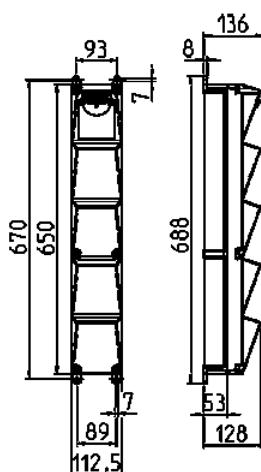

AMAXX® contactdooscombinatie

Bestelnr. 960001

- voorbedraad
- Behuizing van [AMAPLAST](#).
- Beveiliging achter transparant klapdeksel

Technische informatie

SCHUKO®	3
Beveiliging	<ul style="list-style-type: none"> • 1 aardlekschakelaar 40A, 4p, 0,03A • 3 installatieautomaten 16A, 1p, C
Voorbeveiliging max.	63 A
InA	16 A
RDF	1
Aansluiting / voedingskabel	<ul style="list-style-type: none"> • voor 1 kabel tot 5 x 10 mm²
Beschermingsgraad	IP 44
Aanrakingsveiligheid	false
Maximale stroombelasting	tot max. 100 A toelaatbare totale stroom
Behuizing materiaal	Kunststof
Gewicht	3420 g
Hoogte	650 mm
Breedte	112.5 mm
Certificeringen	EAC

Tekeningen

Tekening 1 MB 541

Dieptemaat bij de verschillende uitvoeringen.

Contactdozen	Beschermingsgraad	Diepte
SCHUKO® 16A, 230V	IP 44	140 mm
	IP 67	157 mm
CEE 16A, 3p, 230V	IP 44	170 mm
	IP 67	169 mm
CEE 16A, 5p, 400V	IP 44	172 mm
	IP 67	174 mm
CEE 32A, 5p, 400V	IP 44	182 mm
	IP 67	188 mm

Kabelinvoer: dicht om uit te breken. 1 x M 25 boven en 1 x M 25 onder of 1 x M 32 boven en 1 x M 32 onder, extra 1 x M 20 boven en onder om uit te breken.