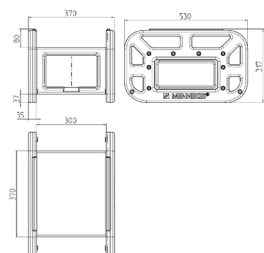

EverBOX GRIP

Bestelnr. 9502985SW

- robuuste en slagvaste behuizing
- zwarte behuizing, rode of zwarte grepen
- voorbedraad
- zekeringen onder transparante bedieningskleppen

Technische informatie

CEE 16 A, 5 p, 400 V	1
SCHUKO®	6
Beveiliging	<ul style="list-style-type: none"> • 1 aardlekschakelaar 40 A, 4 p, 0,03 A • 6 installatieautomaten 16 A, 1 p, C
Voorbeveiliging max.	16 A
InA	16 A
RDF	1
Aansluiting / voedingskabel	<ul style="list-style-type: none"> • 2m H07RN-F5G2,5mm² met CEE-contactstop 16A 5p
Beschermingsgraad	IP 44
Aanrakingsveiligheid	false
Behuizing materiaal	Kunststof
Gewicht	8250 g
Lengte	530 mm
Hoogte	320 mm
Breedte	370 mm
Certificeringen	EAC

Tekeningen

Drawing
5 MB 76

Dim. in mm