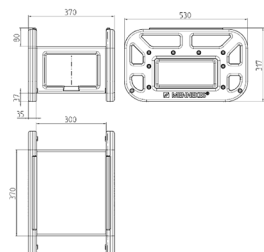

EverBOX GRIP

Bestelnr. 9502969RT

- robuuste en slagvaste behuizing
- zwarte behuizing, rode of zwarte grepen
- voorbedraad
- zekeringen onder transparante bedieningskleppen

Technische informatie

CEE 32 A, 5 p, 400 V	1
CEE 16 A, 5 p, 400 V	1
SCHUKO®	6
Beveiliging	<ul style="list-style-type: none"> • 1 aardlekschakelaar 40 A, 4 p, 0,03 A • 1 installatieautomaat 16 A, 3 p, C • 6 installatieautomaten 16 A, 1 p, C
Aansluiting / voedingskabel	<ul style="list-style-type: none"> • 2 m H07RN-F5G4 met CEE-contactstop 32A, 5p, 400V
Beschermingsgraad	IP 44
Aanrakingsveiligheid	false
Behuizing materiaal	Kunststof
Gewicht	9700 g
Lengte	530 mm
Hoogte	320 mm
Breedte	370 mm
Certificeringen	EAC

Tekeningen

Drawing
5 MB 76

Dim. in mm