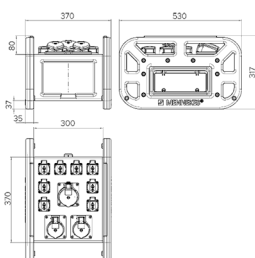

EverBOX GRIP

Bestelnr. 9502956SW

- robuuste en slagvaste behuizing
- zwarte behuizing, rode of zwarte grepen
- voorbedraad
- zekeringen onder transparante bedieningskleppen

Technische informatie

CEE 32 A, 5 p, 400 V	1
CEE 16 A, 5 p, 400 V	2
SCHUKO®	8
Beveiliging	<ul style="list-style-type: none"> • 1 aardlekschakelaar 40 A, 4 p, 0,03 A • 2 installatieautomaten 16 A, 3 p, C • 8 installatieautomaten 16 A, 1 p, C
Voorbeveiliging max.	32 A
InA	32 A
RDF	1
Aansluiting / voedingskabel	<ul style="list-style-type: none"> • 2 m H07RN-F5G4 met CEE-contactstop 32A, 5p, 400V
Beschermingsgraad	IP 44
Aanrakingsveiligheid	false
Behuizing materiaal	Kunststof
Gewicht	11500 g
Lengte	530 mm
Hoogte	320 mm
Breedte	370 mm
Certificeringen	EAC

Tekeningen

Drawing
5 MB 72

Dim. in mm