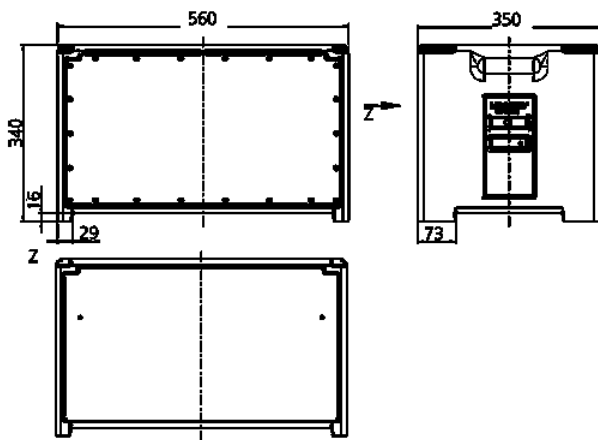

## EverBOX

Bestelnr. 9500722

- Robuuste, waterdichte geïsoleerde verdeler, zwart RAL 9005
- voorbedraad
- Beveiliging achter transparant klapdeksel

## Technische informatie

CEE 32 A, 5 p, 400 V	1
CEE 16 A, 5 p, 400 V	1
SCHUKO®	12
Beveiliging	<ul style="list-style-type: none"> <li>• 1 aardlekschakelaar 40 A, 4 p, 0,03 A</li> <li>• 1 installatieautomaat 16 A, 3 p, C, 10 kA</li> <li>• 12 installatieautomaten 16 A, 1 p, C, 10 kA</li> <li>• 3 Fase-indicator licht groen</li> </ul>
Voorbeveiliging max.	32 A
InA	32 A
RDF	1
Aansluiting / voedingskabel	<ul style="list-style-type: none"> <li>• kabel 2 m H07RN-F5G6 en 1 CEE-contactstop 32 A, 5 p, 400 V</li> </ul>
Beschermingsgraad	IP 44
Aanrakingsveiligheid	false
Behuizing materiaal	Kunststof
Gewicht	23876 g
Lengte	560 mm
Hoogte	340 mm
Breedte	350 mm
Certificeringen	EAC

## Tekeningen

**Tekening**  
**5 MB 70**

**Maten in mm**