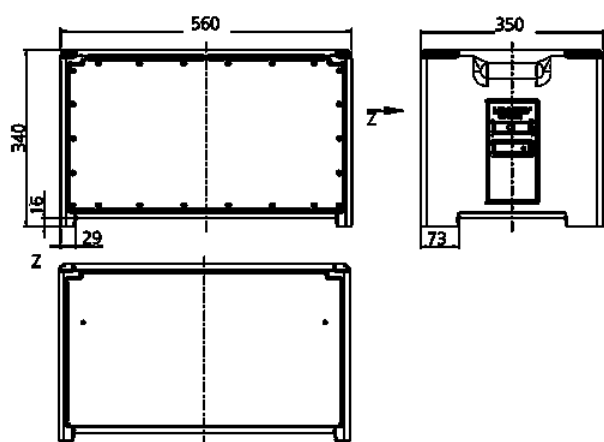

EverBOX

Bestelnr. 9500706

- Robuuste, waterdichte geïsoleerde verdeler, zwart RAL 9005
- voorbedraad
- Beveiliging achter transparant klapdeksel

Technische informatie

CEE 32 A, 5 p, 400 V	2
CEE 16 A, 5 p, 400 V	4
SCHUKO®	5
Beveiliging	<ul style="list-style-type: none"> • 2 aardlekschakelaars 63 A, 4 p, 0,03 A • 2 installatieautomaten 32 A, 3 p, C • 4 installatieautomaten 16 A, 3 p, C • 5 installatieautomaten 16 A, 1 p, C
Voorbeveiliging max.	63 A
InA	63 A
RDF	0.75
Aansluiting / voedingskabel	<ul style="list-style-type: none"> • kabel 2 m H07RN-F5G10 en 1 CEE-contactstop 63 A, 5 p, 400 V
Beschermingsgraad	IP 44
Aanrakingsveiligheid	false
Behuizing materiaal	Kunststof
Gewicht	20500 g
Lengte	560 mm
Hoogte	340 mm
Breedte	350 mm
Certificeringen	EAC

Tekeningen

Tekening
5 MB 70

Maten in mm