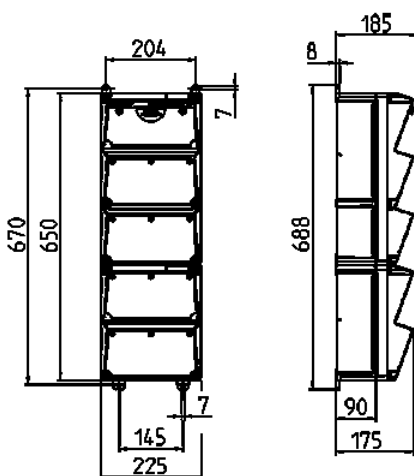

AMAXX® contactdooscombinatie

Bestelnr. 950003

- voorbedraad
- zijdelings openend
- Behuizing van **AMAPLAST**
- Beveiliging achter transparant klapdeksel

Technische informatie

CEE 16 A, 5 p, 400 V	3
SCHUKO®	4
Beveiliging	<ul style="list-style-type: none"> • 1 aardlekschakelaar 63A, 4p, 0,03A • 3 installatieautomaten 16A, 3p, C • 4 installatieautomaten 16A, 1p, C
Voorbeveiliging max.	63 A
InA	52 A
RDF	0.65
Aansluiting / voedingskabel	• voor 2 kabels tot 5 x 25 mm ²
Beschermingsgraad	IP 44
Aanrakingsveiligheid	false
Behuizing materiaal	Kunststof
Gewicht	8660 g
Hoogte	650 mm
Breedte	225 mm
Certificeringen	EAC

Tekeningen

Tekening 1 MB 540

Dieptemaat bij de verschillende uitvoeringen

Contactdozen	Beschermingsgraad	Diepte
SCHUKO® 16A, 230V	IP 44	186 mm
	IP 67	208 mm
CEE 16A, 3p, 230V	IP 44	216 mm
	IP 67	220 mm
CEE 16A, 5p, 400V	IP 44	222 mm
	IP 67	226 mm
CEE 32A, 5p, 400V	IP 44	231 mm
	IP 67	236 mm
CEE 63A, 5p, 400V	IP 44	260 mm
	IP 67	260 mm

Kabelinvoer: dicht om uit te breken. 2 x M 40 boven en onder, 2 x M 20 boven en onder om uit te breken.