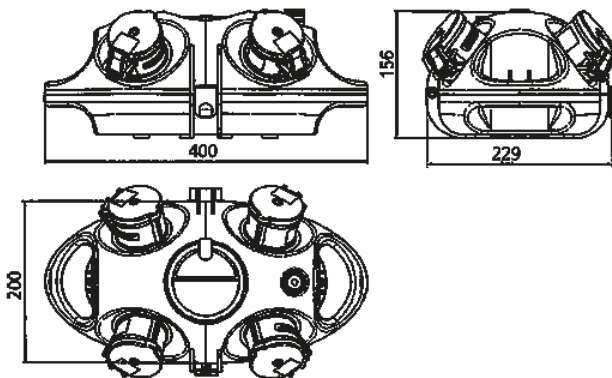

Ophangbaar, AirKRAFT®

Bestelnr. 94567RO

- voorbedraad
- zwart bodemdeel
- scharnierend, bovendeel naar keuze rood (RO), geel (GE) of zilver (SI)
- behuizing van [AMAPLAST](#)

Technische informatie

CEE 32 A, 5 p, 400 V	1
CEE 16 A, 5 p, 400 V	1
SCHUKO®	2
Aansluiting / voedingskabel	• voor 2 kabels tot 5 x 10 mm ²
Beschermingsgraad	IP 44
Aanrakingsveiligheid	false
Behuizing materiaal	Kunststof
Gewicht	2200 g

Tekeningen

**Tekening
1 MB 441**

Maten in mm