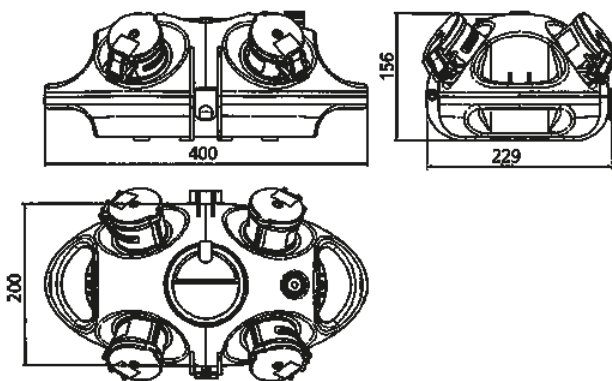

**AirKRAFT®**

Bestelnr. 94566SI

- voorbedraad
- Zwart bodemdeel
- scharnierend, bovendeel naar keuze rood (RO), geel (GE) of zilver (SI)
- Behuizing van [AMAPLAST](#)
- Beveiliging achter transparant klapdeksel

Technische informatie

SCHUKO®	4
Beveiliging	• 1 aardlekschakelaar 40A, 4p, 0,03A
Aansluiting / voedingskabel	• voor 1 kabel tot 5 x 6 mm <sup>2</sup>
Beschermingsgraad	IP 44
Aanrakingsveiligheid	false
Behuizing materiaal	Kunststof
Gewicht	1975 g

Tekeningen

**Tekening  
1 MB 441**

**Maten in mm**