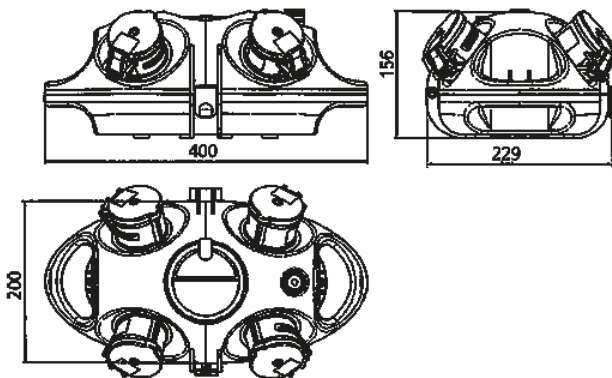

AirKRAFT®

Bestelnr. 94566RO

- voorbedraad
- Zwart bodemdeel
- scharnierend, bovendeel naar keuze rood (RO), geel (GE) of zilver (SI)
- Behuizing van [AMAPLAST](#)
- Beveiliging achter transparant klapdeksel

Technische informatie

SCHUKO®	4
Beveiliging	• 1 aardlekschakelaar 40A, 4p, 0,03A
Aansluiting / voedingskabel	• voor 1 kabel tot 5 x 6 mm²
Beschermingsgraad	IP 44
Aanrakingsveiligheid	false
Behuizing materiaal	Kunststof
Gewicht	1960 g
Certificeringen	EAC

Tekeningen

**Tekening
1 MB 441**

Maten in mm