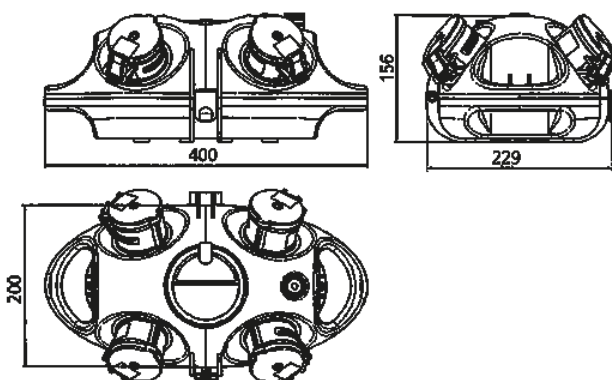

## AirKRAFT®

Bestelnr. 94564SI

- voorbedraad
- Zwart bodemdeel
- scharnierend, bovendeel naar keuze rood (RO), geel (GE) of zilver (SI)
- Behuizing van [AMAPLAST](#)
- Beveiliging achter transparant klapdeksel

## Technische informatie

CEE 32 A, 5 p, 400 V	1
CEE 16 A, 5 p, 400 V	1
SCHUKO®	2
Beveiliging	<ul style="list-style-type: none"> <li>• 1 installatieautomaat 16A, 3p, C</li> <li>• 1 installatieautomaat 16A, 1p, B</li> </ul>
Voorbeveiliging max.	32 A
InA	32 A
RDF	1
Aansluiting / voedingskabel	<ul style="list-style-type: none"> <li>• voor 1 kabel tot 5 x 10 mm<sup>2</sup></li> </ul>
Beschermingsgraad	IP 44
Aanrakingsveiligheid	false
Behuizing materiaal	Kunststof
Gewicht	2321 g

## Tekeningen

**Tekening  
1 MB 441**

**Maten in mm**