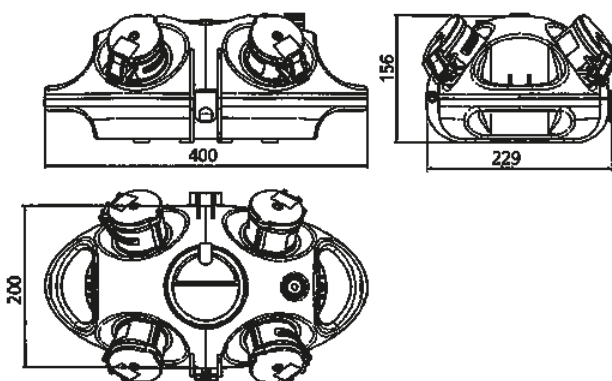

AirKRAFT®

Bestelnr. 94564GE

- voorbedraad
- Zwart bodemdeel
- scharnierend, bovendeel naar keuze rood (RO), geel (GE) of zilver (SI)
- Behuizing van [AMAPLAST](#)
- Beveiliging achter transparant klapdeksel

Technische informatie

CEE 32 A, 5 p, 400 V	1
CEE 16 A, 5 p, 400 V	1
SCHUKO®	2
Beveiliging	• 1 installatieautomaat 16A, 3p, C • 1 installatieautomaat 16A, 1p, B
Voorbeveiliging max.	32 A
InA	32 A
RDF	1
Aansluiting / voedingskabel	• voor 1 kabel tot 5 x 10 mm²
Beschermingsgraad	IP 44
Aanrakingsveiligheid	false
Behuizing materiaal	Kunststof
Gewicht	2321 g
Certificeringen	EAC

Tekeningen

Tekening
1 MB 441

Maten in mm