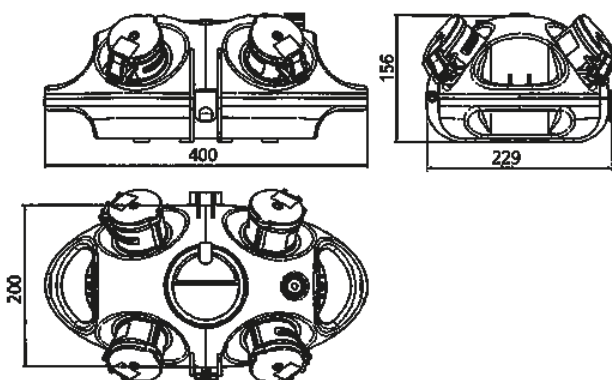

AirKRAFT®

Bestelnr. 94559RO

- voorbedraad
- Zwart bodemdeel
- scharnierend, bovendeel naar keuze rood (RO), geel (GE) of zilver (SI)
- Behuizing en binnenwerk van [AMAPLAST](#)
- Beveiliging achter transparant klapdeksel

Technische informatie

CEE 16 A, 5 p, 400 V	1
SCHUKO®	3
Beveiliging	• 1 installatieautomaat 16A, 3p, C • 1 installatieautomaat 16A, 1p, B
Voorbeveiliging max.	32 A
InA	32 A
RDF	1
Aansluiting / voedingskabel	• 3 m H07RN-F5G4 met CEE-contactstop 32A, 5p, 400V
Beschermingsgraad	IP 44
Aanrakingsveiligheid	false
Behuizing materiaal	Kunststof
Gewicht	3720 g

Tekeningen

Tekening
1 MB 441

Maten in mm