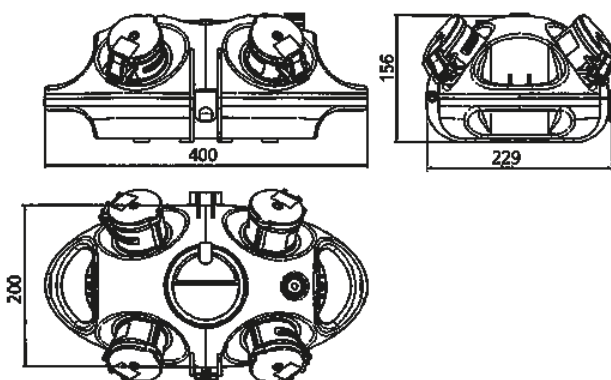

**AirKRAFT®**

Bestelnr. 94559GE

- voorbedraad
- Zwart bodemdeel
- scharnierend, bovendeel naar keuze rood (RO), geel (GE) of zilver (SI)
- Behuizing en binnenwerk van [AMAPLAST](#)
- Beveiliging achter transparant klapdeksel

**Technische informatie**

CEE 16 A, 5 p, 400 V	1
SCHUKO®	3
Beveiliging	<ul style="list-style-type: none"> <li>• 1 installatieautomaat 16A, 3p, C</li> <li>• 1 installatieautomaat 16A, 1p, B</li> </ul>
Voorbeveiliging max.	32 A
InA	32 A
RDF	0.65
Aansluiting / voedingskabel	<ul style="list-style-type: none"> <li>• 3 m H07RN-F5G4 met CEE-contactstop 32A, 5p, 400V</li> </ul>
Beschermingsgraad	IP 44
Aanrakingsveiligheid	false
Behuizing materiaal	Kunststof
Gewicht	3720 g
Certificeringen	EAC

**Tekeningen**

**Tekening  
1 MB 441**

**Maten in mm**