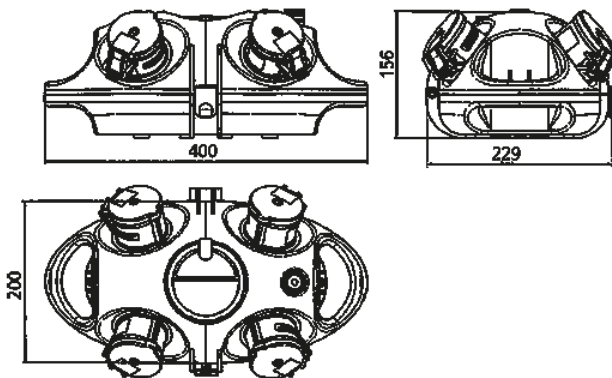

Tekeningen

**Tekening
1 MB 441**

Maten in mm