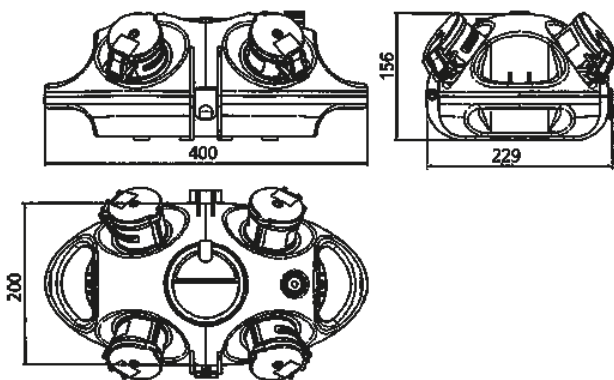

AirKRAFT®

Bestelnr. 94557RO

- voorbedraad
- Zwart bodemdeel
- scharnierend, bovendeel naar keuze rood (RO), geel (GE) of zilver (SI)
- Behuizing en binnenwerk van [AMAPLAST](#)

Technische informatie

SCHUKO®	4
Voorbeveiliging max.	16 A
InA	16 A
RDF	1
Aansluiting / voedingskabel	• 3 m H07RN-F3G1.5 met SCHUKO® contactstop 16A, 230V
Beschermingsgraad	IP 44
Aanrakingsveiligheid	false
Behuizing materiaal	Kunststof
Gewicht	1798 g
Certificeringen	EAC

Tekeningen

**Tekening
1 MB 441**

Maten in mm