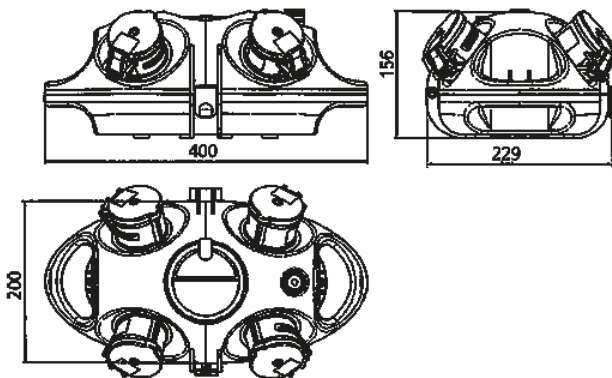

**AirKRAFT®**

Bestelnr. 94556GE

- voorbedraad
- Zwart bodemdeel
- scharnierend, bovendeel naar keuze rood (RO), geel (GE) of zilver (SI)
- Behuizing en binnenwerk van AMAPLAST

**Technische informatie**

CEE 16 A, 5 p, 400 V	1
SCHUKO®	3
Aansluiting / voedingskabel	• 3 m H07RN-F5G2.5 met CEE-contactstop 16A, 5p, 400V
Beschermingsgraad	IP 44
Aanrakingsveiligheid	false
Behuizing materiaal	Kunststof
Gewicht	1994 g
Certificeringen	EAC

**Tekeningen**

**Tekening  
1 MB 441**

**Maten in mm**