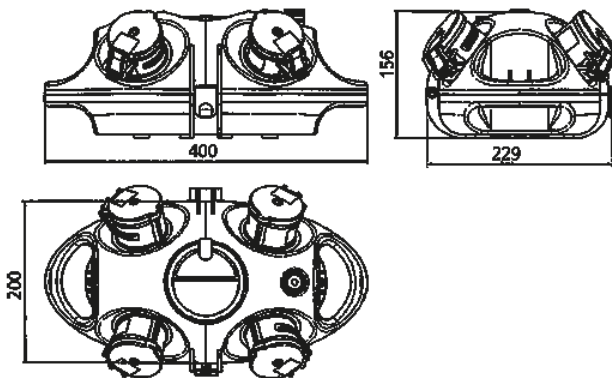

AirKRAFT®

Bestelnr. 94555SI

- voorbedraad
- Zwart bodemdeel
- scharnierend, bovendeel naar keuze rood (RO), geel (GE) of zilver (SI)
- Behuizing van [AMAPLAST](#)

Technische informatie

CEE 16 A, 5 p, 400 V	1
SCHUKO®	2
Datacontactdozen	1 RJ45 2-voudige data-aansluiting cat.6, 8/8
Aansluiting / voedingskabel	• voor 1 kabel tot 5 x 10 mm ²
Beschermingsgraad	IP 20
Aanrakingsveiligheid	false
Behuizing materiaal	Kunststof
Gewicht	1683 g

Tekeningen

Tekening
1 MB 441

Maten in mm