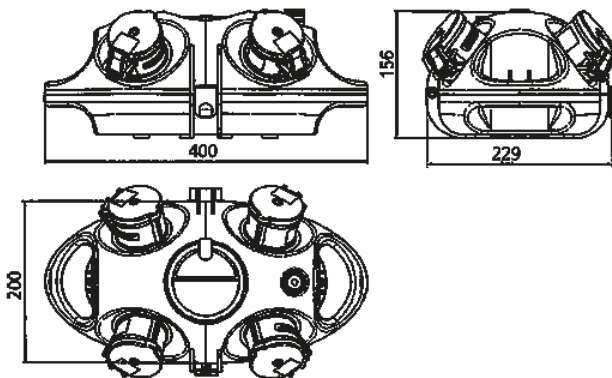

AirKRAFT®

Bestelnr. 94555RO

- voorbedraad
- Zwart bodemdeel
- scharnierend, bovendeel naar keuze rood (RO), geel (GE) of zilver (SI)
- Behuizing van [AMAPLAST](#)

Technische informatie

CEE 16 A, 5 p, 400 V	1
SCHUKO®	2
Datacontactdozen	1 RJ45 2-voudige data-aansluiting cat.6, 8/8
Aansluiting / voedingskabel	• voor 1 kabel tot 5 x 10 mm ²
Beschermingsgraad	IP 20
Aanrakingsveiligheid	false
Behuizing materiaal	Kunststof
Gewicht	1683 g

Tekeningen

Tekening
1 MB 441

Maten in mm