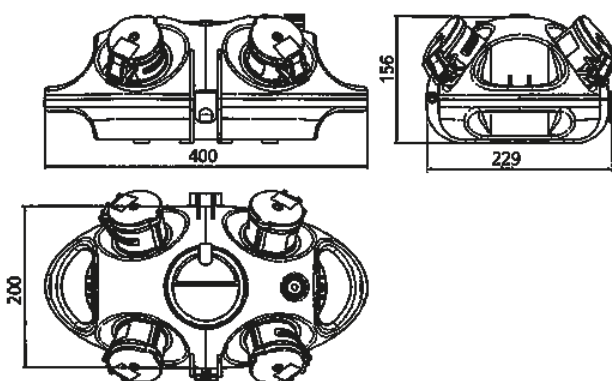

AirKRAFT®

Bestelnr. 94555GE

- voorbedraad
- Zwart bodemdeel
- scharnierend, bovendeel naar keuze rood (RO), geel (GE) of zilver (SI)
- Behuizing van [AMAPLAST](#)

Technische informatie

CEE 16 A, 5 p, 400 V	1
SCHUKO®	2
Datacontactdozen	1 RJ45 2-voudige data-aansluiting cat.6, 8/8
Aansluiting / voedingskabel	• voor 1 kabel tot 5 x 10 mm ²
Beschermingsgraad	IP 20
Aanrakingsveiligheid	false
Behuizing materiaal	Kunststof
Gewicht	1683 g
Certificeringen	EAC

Tekeningen

**Tekening
1 MB 441**

Maten in mm