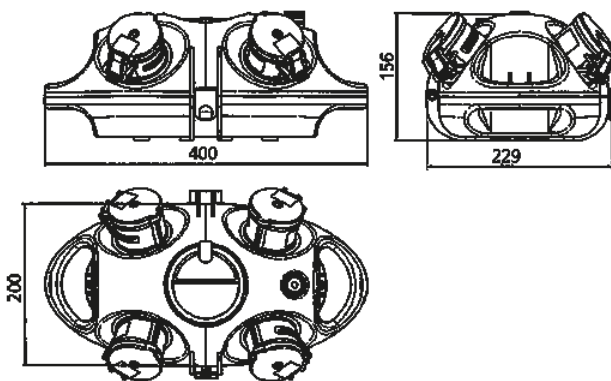

AirKRAFT®

Bestelnr. 94554RO

- voorbedraad
- Zwart bodemdeel
- scharnierend, bovendeel naar keuze rood (RO), geel (GE) of zilver (SI)
- Behuizing van [AMAPLAST](#)

Technische informatie

SCHUKO®	3
Datacontactdozen	1 RJ45 2-voudige data-aansluiting cat.6, 8/8
Aansluiting / voedingskabel	• voor 1 kabel tot 5 x 10 mm ²
Beschermingsgraad	IP 20
Aanrakingsveiligheid	false
Behuizing materiaal	Kunststof
Gewicht	1780 g

Tekeningen

**Tekening
1 MB 441**

Maten in mm